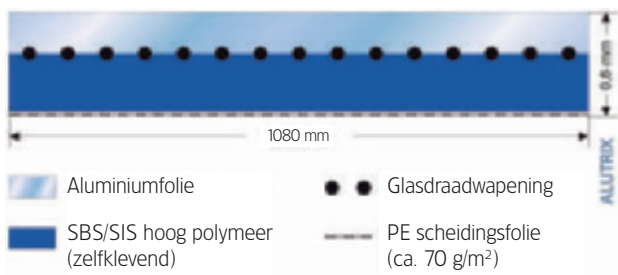

ALUTRIX®600 zelfklevend dampscherm

- ✓ **Dampdicht dankzij aluminiumfolie**
- ✓ **Voor alle types gebouwen,
tot klimaatklasse IV**
(zwembaden, koel- en vrieshuizen,...)
- ✓ **Perfect beloopbaar**
dankzij glasdraadwapening
- ✓ **Eenvoudige verwerking**

ALUTRIX[®]600, zelfklevend dampscherm

ALUTRIX[®]600 is een zelfklevend dampscherm en is geschikt voor luchtdichte afdichting. **ALUTRIX[®]600** is een gelamineerde aluminiumfolie met een zelfklevende onderlaag.

Kleving op ondergrond gebeurt met hechtprimer FG35 of FG60 en overlappen worden eenvoudig aan elkaar bevestigd dankzij de zelfklevende onderlaag.

ALUTRIX doorsnede

Verwerking

Technische gegevens

ALUTRIX 600	
Totale dikte	0,6 mm
Totaal gewicht	700 g/m ²
Wapening	glasdraad
Standaard rollengte	40 m/rol
Standaard rolbreedte	1,08 m
Aantal rollen per palet	20 rollen
Aantal m ² per palet	864 m ²